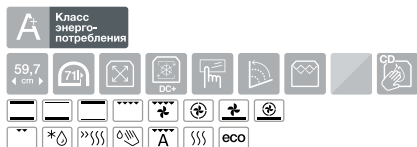

- Цвет: Белый
- Цвет ручки: Алюминий
- Материал панели управления: Стеклопанель управления
- GentleClose: шарнир с плавным закрыванием дверцы духовки

ОПИСАНИЕ

- Полезный объем: **71 л**
- Мультифункциональная духовка BigSpace - 71 л
- SuperSize: максимальная площадь приготовления
- Максимальная площадь приготовления: 1316 см²
- Сводчатая форма духовки HomeMade Plus
- Вариогриль PerfectGrill

УПРАВЛЕНИЕ

- Электронное управление
- Сенсорный программный модуль DirectTOUCH

ХАРАКТЕРИСТИКИ

- Освещение духовки
- Многоуровневое приготовление

ДОПОЛНИТЕЛЬНОЕ ОБОРУДОВАНИЕ

- Глубокий эмалированный противень
- Мелкий эмалированный противень
- Решетка
- Частично выдвижные телескопические направляющие на 3-х уровнях
- Термозонд для мяса
- Каталитические вкладыши

БЕЗОПАСНОСТЬ

- Термоэлектрический предохранитель
- Динамическая система охлаждения DC+
- Дверца CoolDoor: 3 стекла + 1 термослой

ЛЕГКАЯ ОЧИСТКА

- Очистка паром AquaClean
- Пиролитическая эмаль SilverMatte
- Съёмный стеклопакет

ТЕХНИЧЕСКИЕ ХАРАКТЕРИСТИКИ

- Потребление электроэнергии:
- **0,69 кВтч** (вентиляционный нагрев),
- **0,94 кВтч** (классический нагрев)
- Мощность подключения: **3300 Вт**
- Габаритные размеры (вхшг): **59,5 × 59,7 × 54,7 см**
- Монтажные размеры (вхшг): **58,3-60 × 56-56,8 × 55 см**