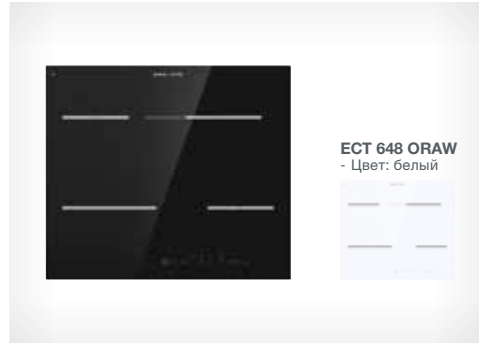

ECT 648 ORAW

СТЕКЛОКЕРАМИЧЕСКАЯ ВАРОЧНАЯ ПАНЕЛЬ

Gorenje by Ora İto

- Цвет: Черный
- Без рамки

УПРАВЛЕНИЕ

- Сенсорное управление
- Таймер

ХАРАКТЕРИСТИКИ

- Функция PowerZone
- Автоматика приготовления
- Функция Stop&Go
- Функция подогрева StayWarm
- FishZone: овальная конфорка
- Восстановление настроек

ВАРОЧНАЯ ПОВЕРХНОСТЬ

- 4 конфорки Hi-Light
- Передняя левая: Ø 21 см, 2,1/3 кВт,
- Передняя правая: Ø 14,5 см, 1,2 кВт,
- Задняя левая: Ø 14,5 см, 1,2 кВт,
- Задняя правая: овальная конфорка 17×26,5 см, 1,5/2,4 кВт

БЕЗОПАСНОСТЬ И НАДЕЖНОСТЬ

- Индикатор остаточного тепла для каждой конфорки
- Защитная блокировка от детей

ТЕХНИЧЕСКИЕ ХАРАКТЕРИСТИКИ

- Мощность подключения: **6900 Вт**
- Габаритные размеры (вхшг): **5,4 x 60 x 52 см**
- Монтажные размеры (вхшг): **5 x 56 x 49 см**