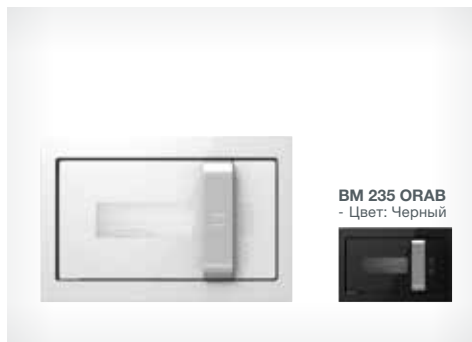

ЛЕГКАЯ ОЧИСТКА

- Пиролитическая эмаль SilverMatte
- Сплошное застекление дверцы духовки

ТЕХНИЧЕСКИЕ ХАРАКТЕРИСТИКИ

- Мощность подключения: **3000 Вт**
- Габаритные размеры (вхшг): **45,5 x 59,5 x 54,6 см**
- Монтажные размеры (вхшг): **45 x 56 x 55 см**