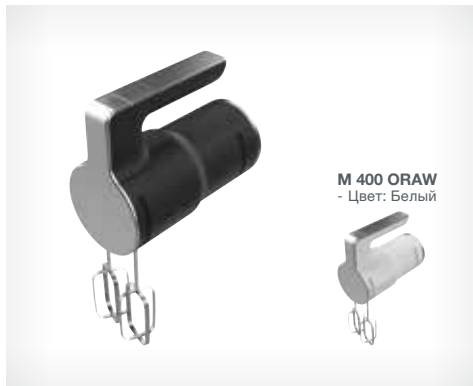

M 400 ORAB

МИКСЕР

Gorenje by Ora Īto

ХАРАКТЕРИСТИКИ

- Мощность мотора: 400 Вт
- Мотор постоянного тока для безопасного и долговечного использования

УПРАВЛЕНИЕ

- Количество скоростей: 5
- Кнопка для автоматического извлечения насадок

ОБОРУДОВАНИЕ

- Венчики из нержавеющей стали
- Насадки: 2 венчика для взбивания, 2 насадки для теста
- Насадки увеличенной длины
- Очень медленная скорость

ТЕХНИЧЕСКИЕ ХАРАКТЕРИСТИКИ

- Цвет: Черный
- Габаритные размеры (шхвхг): **10 x 30 x 20 см**
- Размеры в упаковке (шхвхг): **13,4 x 24,6 x 21 см**
- Вес нетто: **1,3 кг**
- Вес брутто: **1,7 кг**