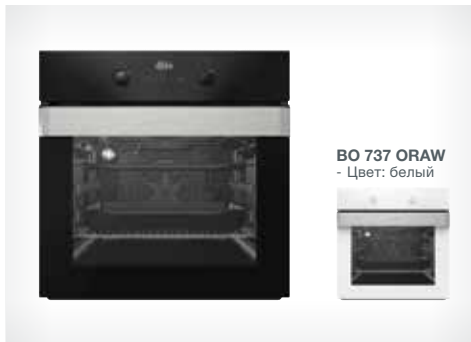

BO 737 ORAW
- Цвет: Белый

BO 737 ORAB ДУХОВОЙ ШКАФ

Gorenje by Ora İto